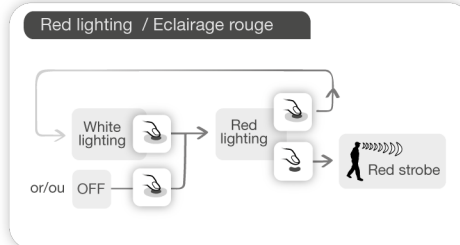

Ultra-lightweight and rechargeable headlamp
Lampe ultra-légère et rechargeable

PETZL
FR-38920 Crolles
Cidex 105A
PETZL.COM
ISO 9001
© 2023 Petzl Distribution

Lamp operation Fonctionnement de votre lampe

! Charge the battery completely before the first use.
Chargez complètement la batterie avant la première utilisation.

Energy gauge Jauge d'énergie	RED / ROUGE	0 - 33 %
	ORANGE / ORANGE	33 - 66 %
	GREEN / VERT	66 - 100 %