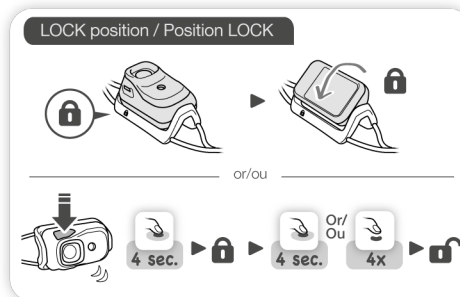

Ultra-lightweight and rechargeable headlamp
Lampe ultra-légère et rechargeable

PETZL
FR-38920 Crolles
Cidex 105A
PETZL.COM
ISO 9001
© 2023 Petzl Distribution

Lamp operation Fonctionnement de votre lampe

! Charge the battery completely before the first use.
Chargez complètement la batterie avant la première utilisation.

Energy gauge Jauge d'énergie	RED / ROUGE	0 - 33 %
	ORANGE / ORANGE	33 - 66 %
	GREEN / VERT	66 - 100 %