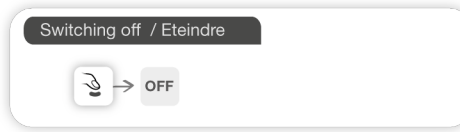

Ultra-lightweight and rechargeable headlamp
Lampe ultra-légère et rechargeable

PETZL
FR-38920 Crolles
Cidex 105A
PETZL.COM
ISO 9001
© 2023 Petzl Distribution

Lamp operation Fonctionnement de votre lampe

! Charge the battery completely before the first use.
Chargez complètement la batterie avant la première utilisation.

Energy gauge Jauge d'énergie	RED / ROUGE	0 - 33 %
	ORANGE / ORANGE	33 - 66 %
	GREEN / VERT	66 - 100 %