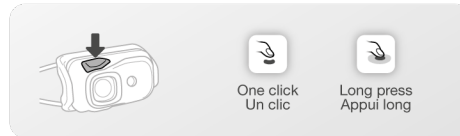

Ultra-lightweight and rechargeable headlamp
Lampe ultra-légère et rechargeable

PETZL
FR-38920 Crolles
Cidex 105A
PETZL.COM
ISO 9001
© 2023 Petzl Distribution

Lamp operation Fonctionnement de votre lampe

! Charge the battery completely before the first use.
Chargez complètement la batterie avant la première utilisation.

Energy gauge Jauge d'énergie	RED / ROUGE	0 - 33 %
	ORANGE / ORANGE	33 - 66 %
	GREEN / VERT	66 - 100 %